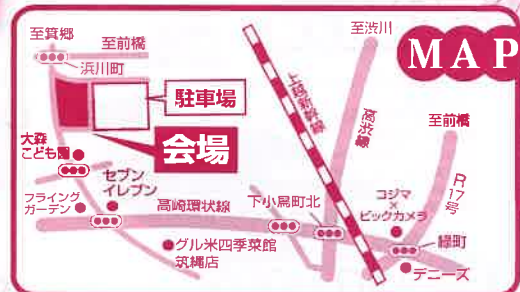

2024年

勤労感謝の日

JAたかさき

JAたかさきは組合員に寄り添い地域の発展に貢献いたします。

11/23(土) 開催時間 8:30~12:00

イベント 盛り沢山

# わくわくフェア 秋の収穫感謝祭

駐車場の数に限りがございますので、乗り合わせにてご来場下さい。

お楽しみ抽選会開催!!

先着 200名様 限定