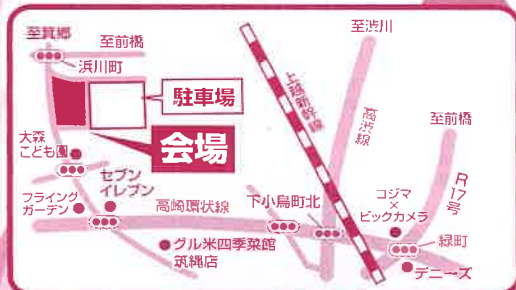

駐車場の数に限りがございますので、乗り合わせにてご来場下さい。

春の家庭菜園シーズン到来!!