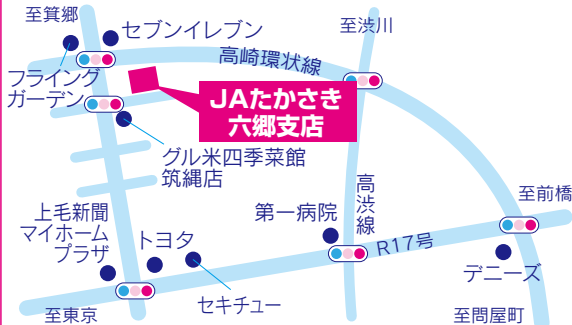

ごあいさつ

日頃はJAたかさきをご利用いただきまして誠にありがとうございます。

この度、3月13日(月)に六郷支店を新築オープンさせていただくことになりました。

JAたかさきでは、組合員に寄り添い地域の発展に貢献するべく『組合員の皆様のライフステージのあらゆる場面で一番身近な相談相手』『組合員の皆様が所有する農地を核としたJA(信用)事業の構築』を目指し、さらに地元で愛されるJAになるよう努力してまいりますので、今後とも一層のご支援を賜りますようお願い申し上げます。

高崎市農業協同組合 代表理事組合長 田口 豊

Access map

お問い合わせ先

下記までお気軽にお問い合わせ下さい。

組合員に寄り添い地域の発展に貢献する

JAたかさき 六郷支店

〒370-0075 群馬県高崎市筑縄町54-13

TEL.027-361-2913

<http://www.jagunma.net/takasaki/>

JAたかさき
イメージキャラクター

たかさき
高子さん