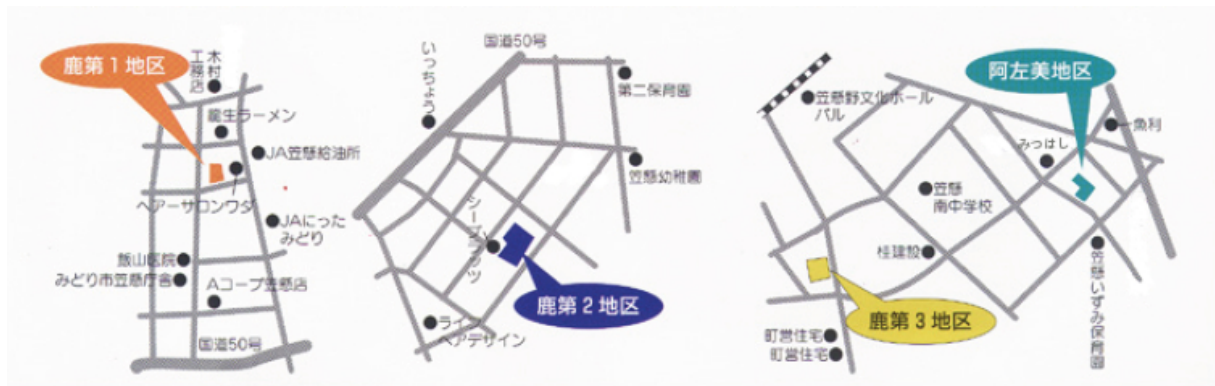

令和6年度 **貸し農園** 入園者募集！！

J Aにっただみどりでは、農業理解対策としてみどり市笠懸町在住の農家以外の家庭を対象に、家庭菜園の貸し出しを行っています。入園申込みは公募によるものとし、申込みが多い場合には抽選により決定しますが、現在ご利用頂いている方々も、毎年更新の手続きを行いますので、営農課へ電話でお申込み下さい。尚、入園手続き書類等は後日、申込者へ郵送致します。

	阿左美地区	鹿第1地区	鹿第2地区	鹿第3地区
菜園の面積	6坪	6坪	10坪	20坪
入園料金	3,000円	3,000円	5,000円	5,000円
入園期間	1年間（毎年4月1日～翌年3月31日まで）			
募集定員	約100名			
募集期間	新規の方は、令和6年2月1日（木）より令和6年2月22日（木）まで			
作物の作り方	希望者については、J Aにっただみどり営農課（笠懸）・J Aグリーンの職員がわかりやすくアドバイス致します。			

※「鹿第3地区」は灌水設備や農具が完備されていないので、入園料金が割安になっています。

入園の申込み先 J Aにっただみどり営農部 笠懸営農課

TEL 0277-30-8900

現在の区画数及び空き状況

令和6年2月1日現在

地区名	区画数	空き区画数	備考
鹿第1	35	2	
鹿第2	20	0	
鹿第3	21	8	
阿左美	39	1	