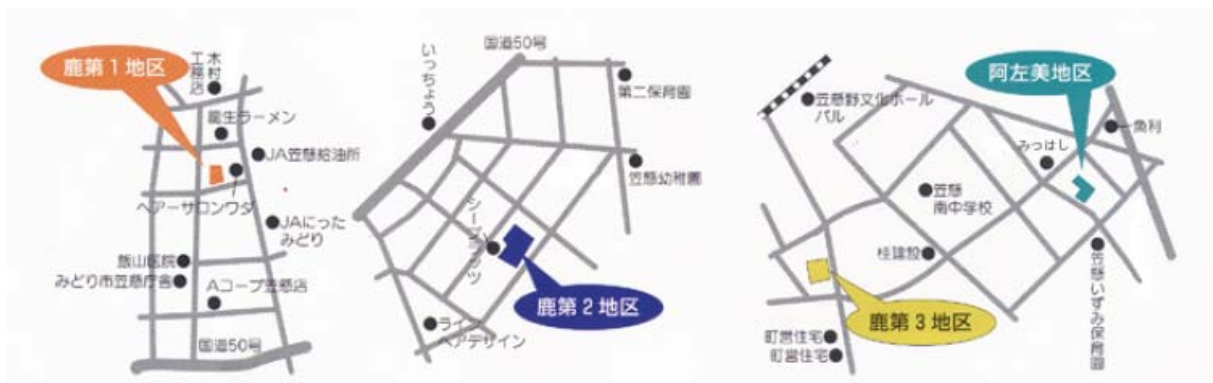

平成30年度 **貸し農園** 入園者募集！！

J Aにっただみどりでは、農業理解対策としてみどり市笠懸町在住の農家以外の家庭を対象に、家庭菜園の貸し出しを行っています。入園申込みは公募によるものとし、申込みが多い場合には抽選により決定しますが、現在ご利用頂いている方々も、毎年更新の手続きを行いますので、営農課へ電話でお申込み下さい。尚、入園手続き書類等は後日、申込者へ郵送致します。

	阿左美地区	鹿第1地区	鹿第2地区	鹿第3地区
菜園の面積	6坪	6坪	10坪	20坪
入園料金	3,000円	3,000円	5,000円	5,000円
入園期間	1年間（毎年4月1日～翌年3月31日まで）			
募集定員	約100名			
募集期間	新規の方は、平成30年2月1日（木）より平成30年2月28日（水）まで			
作物の作り方	希望者については、J Aにっただみどり営農課（笠懸）・J Aグリーンの職員がわかりやすくアドバイス致します。			

※「鹿第3地区」は灌水設備や農具が完備されていないので、入園料金が割安になっています。

入園の申込み先 J Aにっただみどり営農事業本部 畜産農産部営農課
Tel 0277-30-8900

現在の区画数及び空き状況

平成30年4月20日現在

地区名	区画数	空き区画数	備考
鹿第1	35	0	
鹿第2	20	1	すぐに申込み可
鹿第3	21	1	すぐに申込み可
阿左美	39	0	