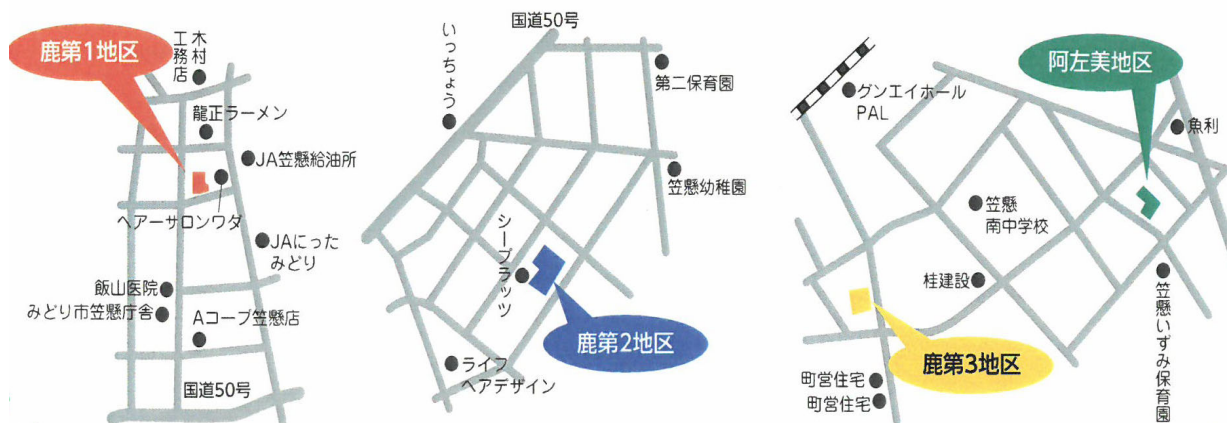

## 令和4年度 **貸し農園** 入園者募集！！

J A につたみどりでは、農業理解対策としてみどり市笠懸町在住の農家以外の家庭を対象に、家庭菜園の貸し出しを行っています。入園申込みは公募によるものとし、申込みが多い場合には抽選により決定しますが、現在ご利用頂いている方々も、毎年更新の手続きを行いますので、営農課へ電話でお申込み下さい。尚、入園手続き書類等は後日、申込者へ郵送致します。

	阿左美地区	鹿第1地区	鹿第2地区	鹿第3地区
菜園の面積	6坪	6坪	10坪	20坪
入園料金	3,000円	3,000円	5,000円	5,000円
入園期間	1年間（毎年4月1日～翌年3月31日まで）			
募集定員	約100名			
募集期間	新規の方は、令和4年2月1日（火）より令和4年2月25日（金）まで			
作物の作り方	希望者については、J A につたみどり営農課（笠懸）・J A グリーンの職員がわかりやすくアドバイス致します。			

※「鹿第3地区」は灌水設備や農具が完備されていないので、入園料金が割安になっています。

入園の申込み先：J A につたみどり営農販売事業本部 畜産農産部営農課

Tel 0277-30-8900

現在の区画数及び空き状況

令和3年12月8日現在

地区名	区画数	空き区画数	備考
鹿第1	35	1	
鹿第2	20	1	
鹿第3	21	5	
阿左美	39	0	