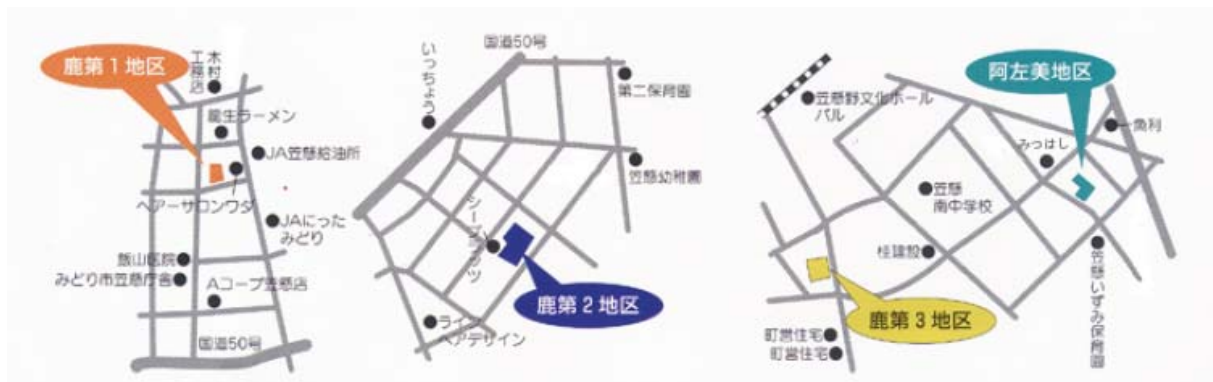

## 平成30年度 **貸し農園** 入園者募集！！

J Aにっただみどりでは、農業理解対策としてみどり市笠懸町在住の農家以外の家庭を対象に、家庭菜園の貸し出しを行っています。入園申込みは公募によるものとし、申込みが多い場合には抽選により決定しますが、現在ご利用頂いている方々も、毎年更新の手続きを行いますので、営農課へ電話でお申込み下さい。尚、入園手続き書類等は後日、申込者へ郵送致します。

	阿左美地区	鹿第1地区	鹿第2地区	鹿第3地区
菜園の面積	6坪	6坪	10坪	20坪
入園料金	3,000円	3,000円	5,000円	5,000円
入園期間	1年間（毎年4月1日～翌年3月31日まで）			
募集定員	約100名			
募集期間	新規の方は、平成30年2月1日（木）より平成30年2月28日（水）まで			
作物の作り方	希望者については、J Aにっただみどり営農課（笠懸）・J Aグリーンの職員がわかりやすくアドバイス致します。			

※「鹿第3地区」は灌水設備や農具が完備されていないので、入園料金が割安になっています。

入園の申込み先 J Aにっただみどり営農事業本部 畜産農産部営農課

TEL 0277-30-8900

現在の区画数及び空き状況

平成30年5月1日現在

地区名	区画数	空き区画数	備 考
鹿 第 1	35	0	
鹿 第 2	20	1	すぐに申込み可
鹿 第 3	21	0	
阿 左 美	39	0	