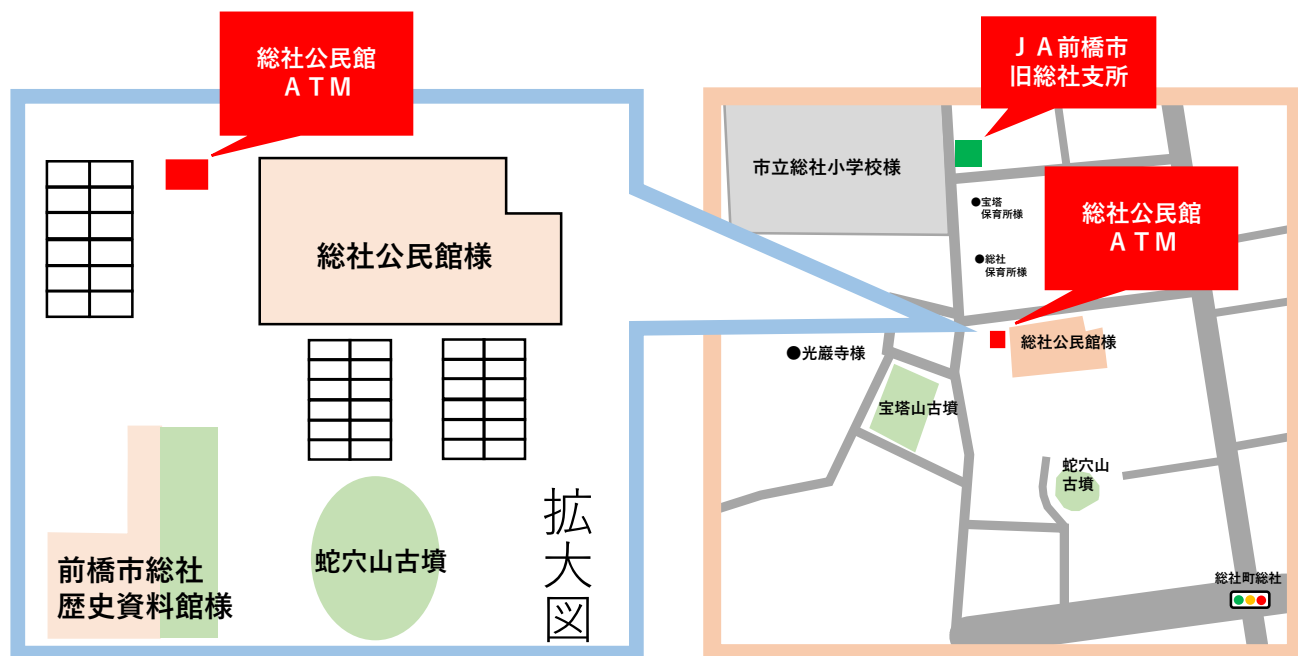

A T Mをご利用のお客様へ

J A前橋市旧総社支所A T M移転のお知らせ

日頃よりJ Aバンクをご利用いただき誠にありがとうございます。この度、予めよりご愛顧いただきました「旧総社支所A T M」は、令和5年5月10日（水）をもちまして下記の場所へ移転致します。

つきましては、令和5年5月10日（水）8：45から15：00の間はA T Mを休止させていただきます。お客様には、大変ご不便・ご迷惑をお掛け致しますが、今後ともご愛顧のほどよろしくお願い申し上げます。

移転先アクセスマップ（総社公民館敷地内）

旧総社支所A T Mについて

令和5年5月 9日（火） 19：00まで営業

令和5年5月10日（水） 8：45から 15：00まで } 移転に伴い休止

総社公民館A T M移転オープン

令和5年5月10日（水） 15：00～

お問い合わせ先

J A前橋市本所 金融部 027-261-7529