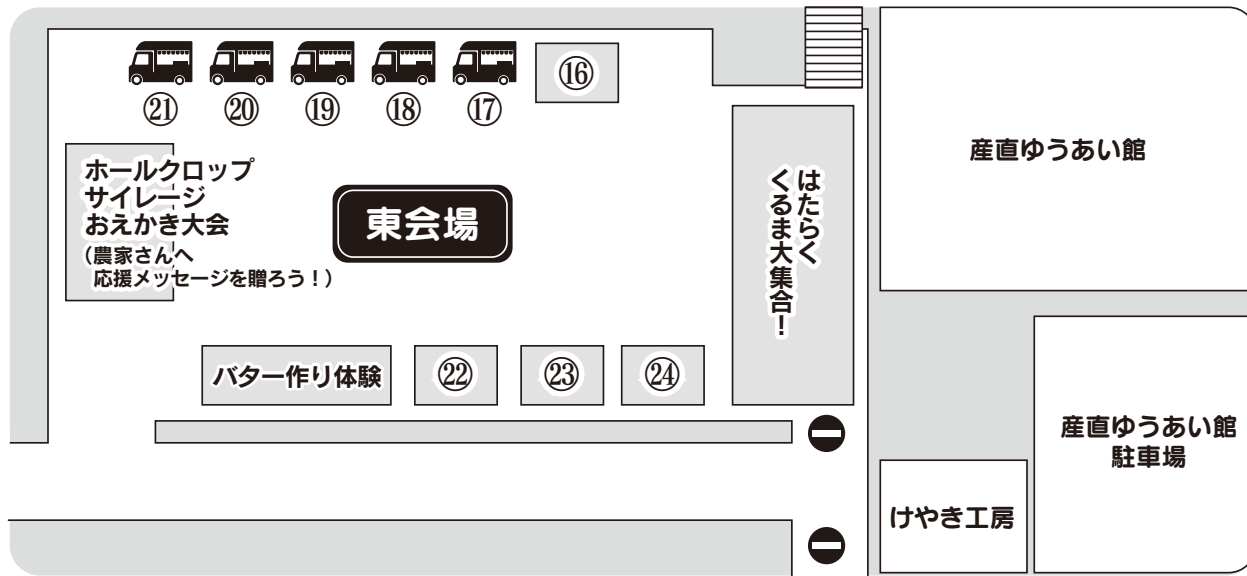

大抽選会

1. 会場内のブースにてお買い物をして抽選券をもらおう!
   (青果物せり、野菜の詰め放題、バター作り体験は対象外となります。)
2. 抽選券を3枚集めよう!
3. 抽選コーナーにて、抽選券3枚で1回抽選にご参加頂けます。

なにが
当たるか
お楽しみ!

令和6年 11月9日(土) JA前橋市本所・ちびっこ広場 (前橋市富田町2400-1)

9:00から
14:00まで
雨天決行

※特定家畜伝染病の発生状況によりイベント内容が変更又は開催中止となる場合がございますので予めご了承願います。

※混雑を緩和するため、一部入場制限を行う場合がありますので予めご了承願います。
※各ブースとも数に限りがありますので予めご了承願います。
※イベント内容は予告なく変更となる場合がございます。

前橋市農業まつり 実行委員会 JA前橋市営農部 平日 8:30~17:20 (電話対応時間)
TEL.027-261-3832