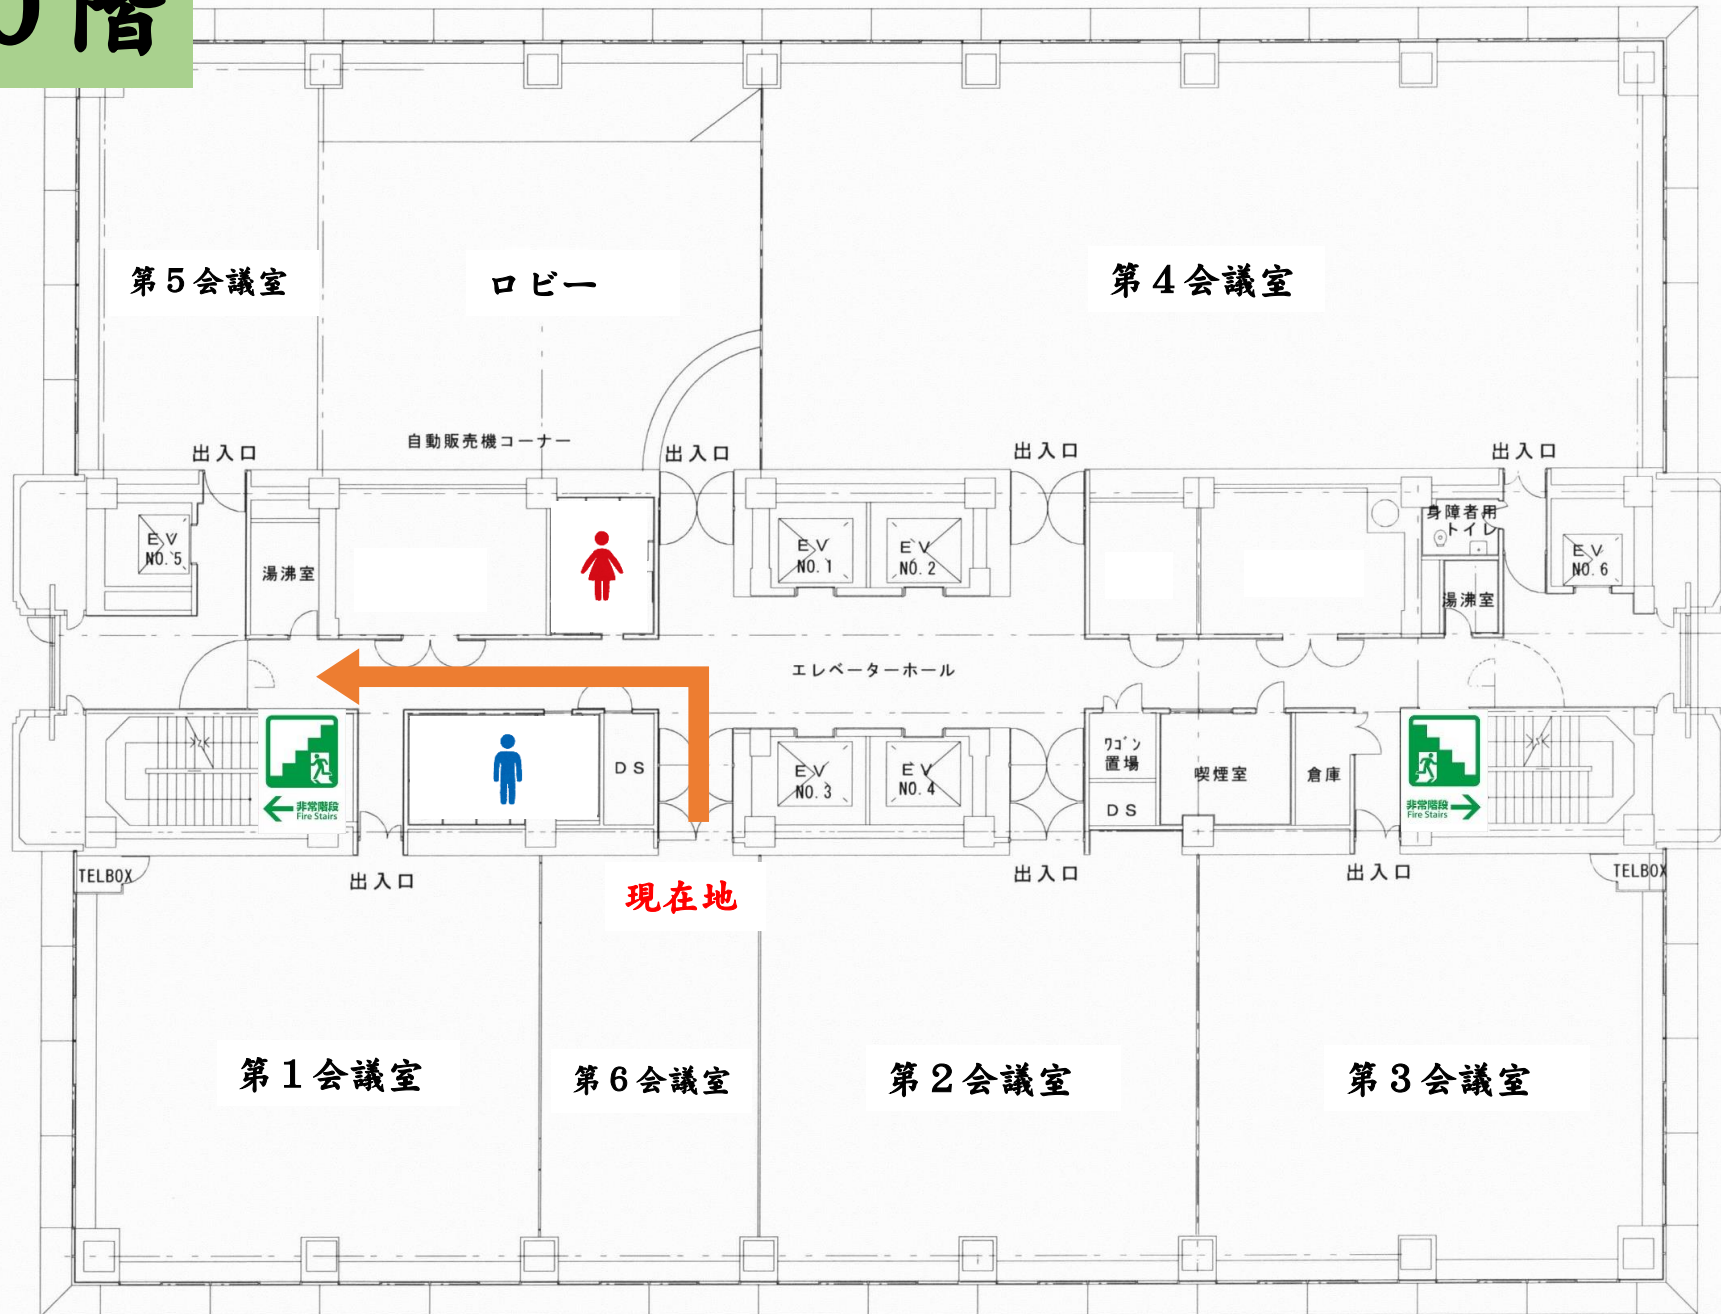

10階

西

東

現在地

第1会議室

第6会議室

第2会議室

第3会議室

第5会議室

ロビー

第4会議室

出入口

自動販売機コーナー

出入口

出入口

出入口

E.V.
NO. 5

湯沸室

E.V.
NO. 1

E.V.
NO. 2

身障者用
トイレ

湯沸室

E.V.
NO. 6

エレベーターホール

出入口

出入口

出入口

TELBOX

1階

西

東

正面玄関