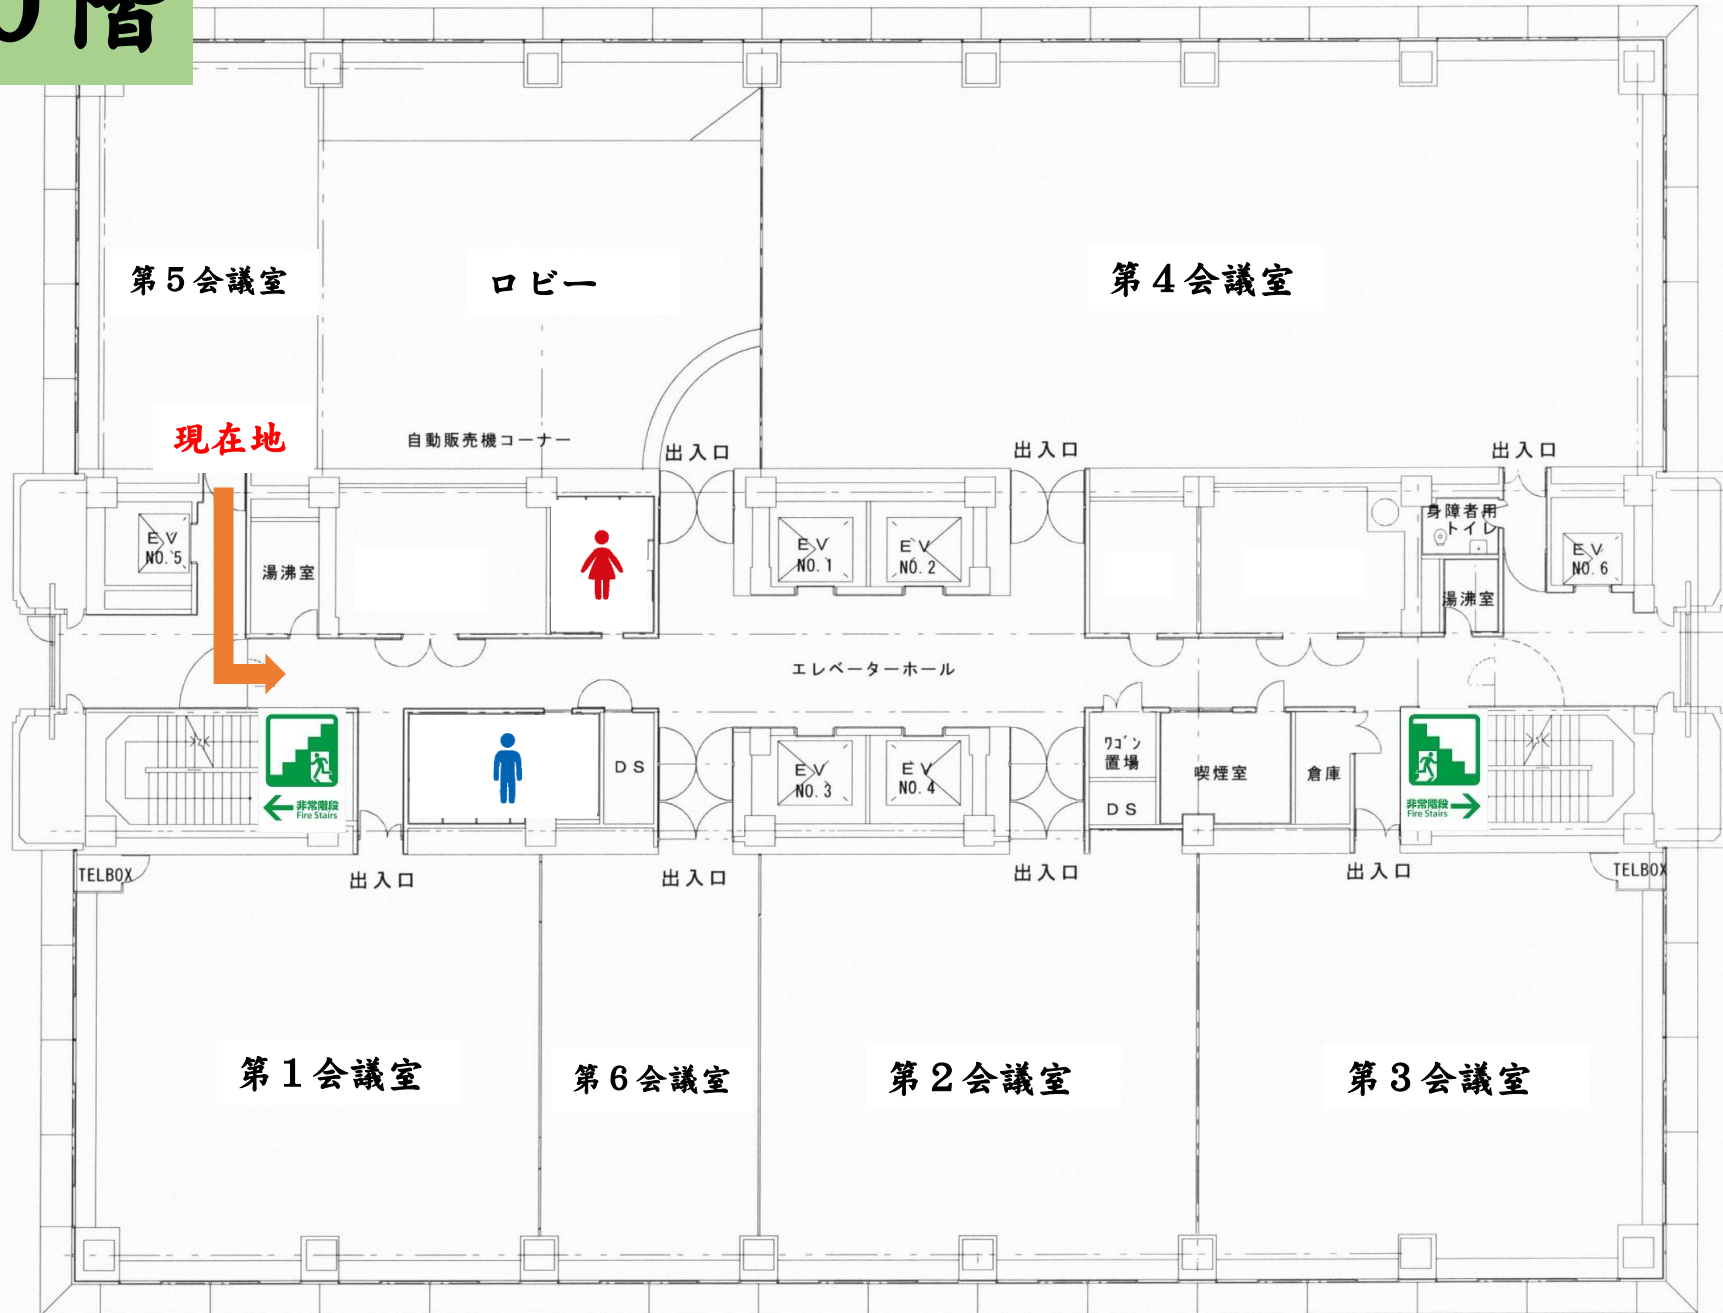

10階

1階

西

東

東側玄関

正面玄関

J A 前橋市
JAビル支所