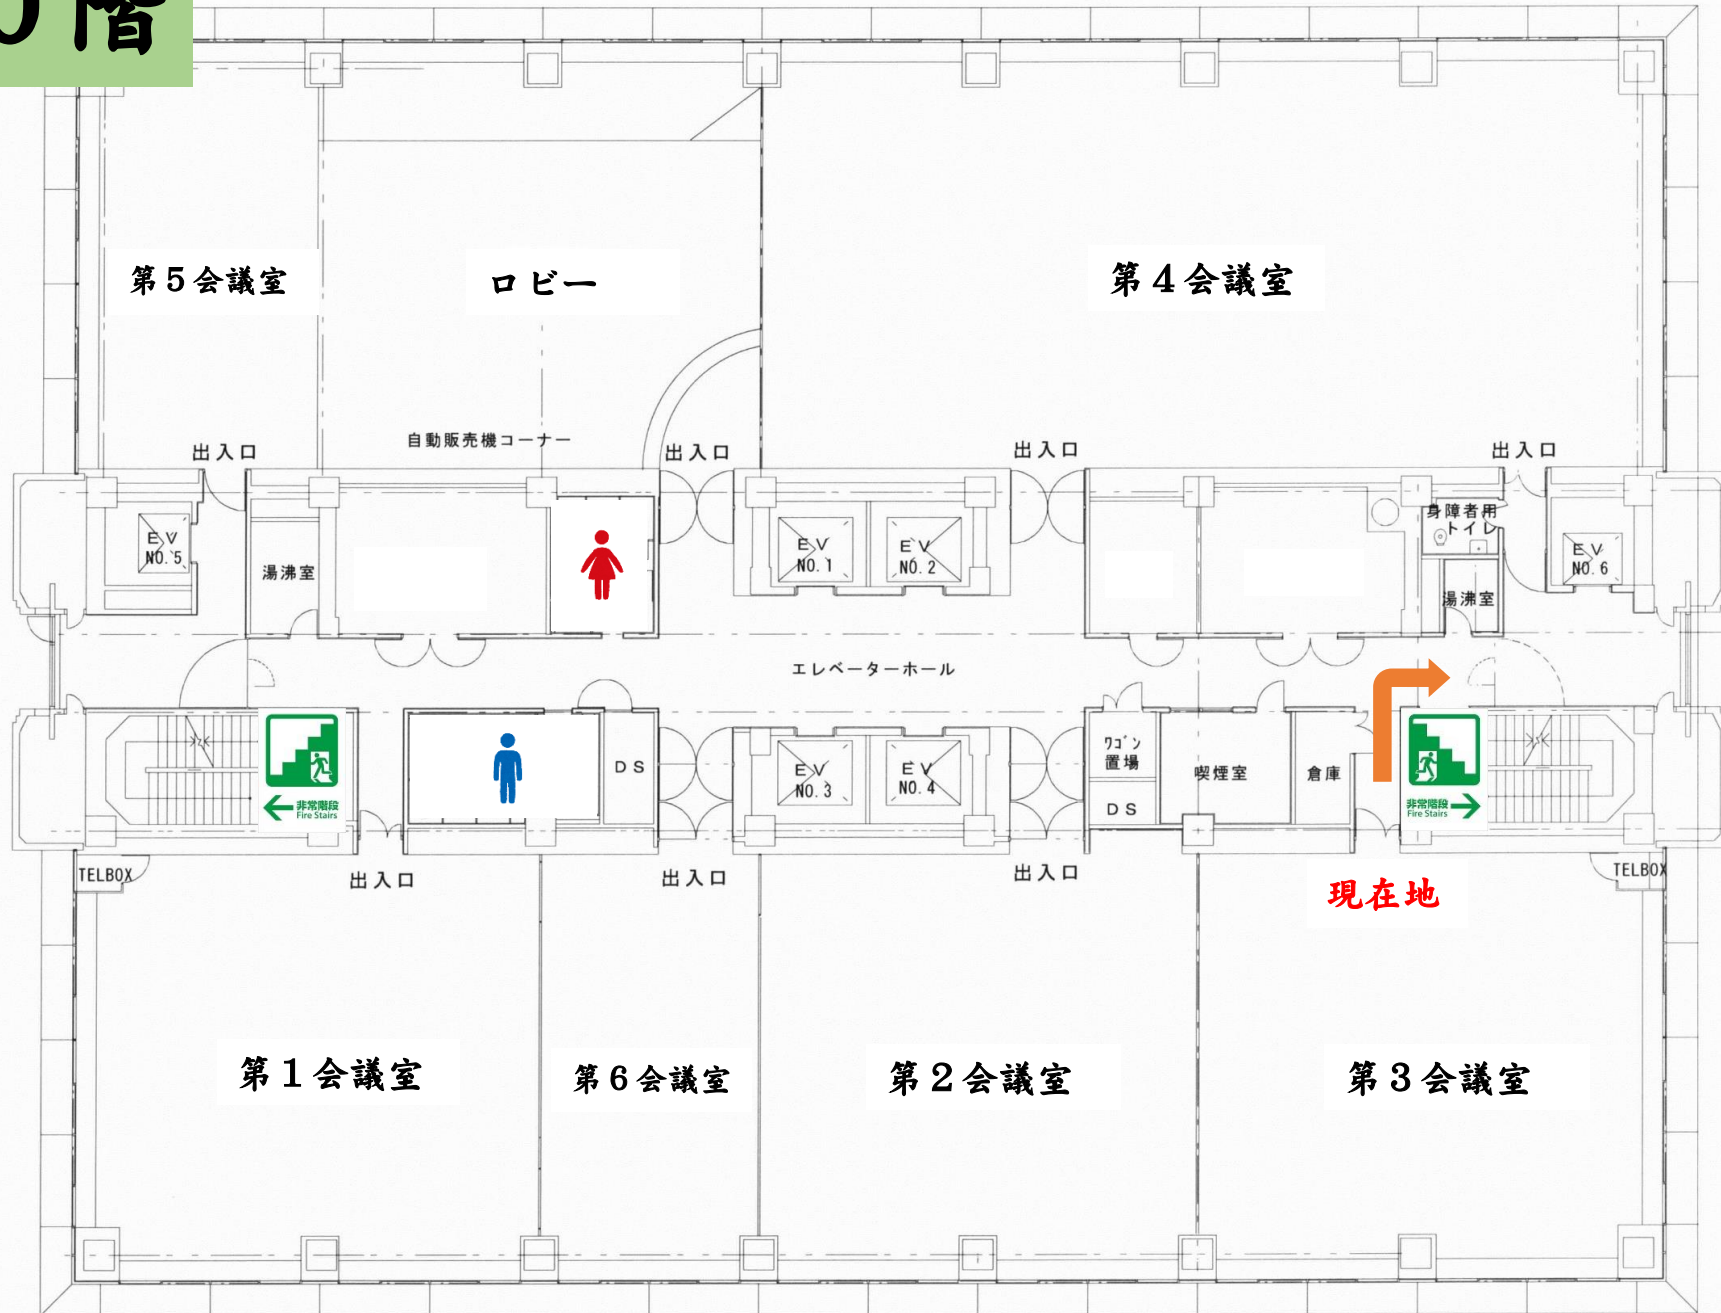

10階

西

東

現在地

1階

西

東

正面玄関

東側玄関

J A 前橋市
JAビル支所