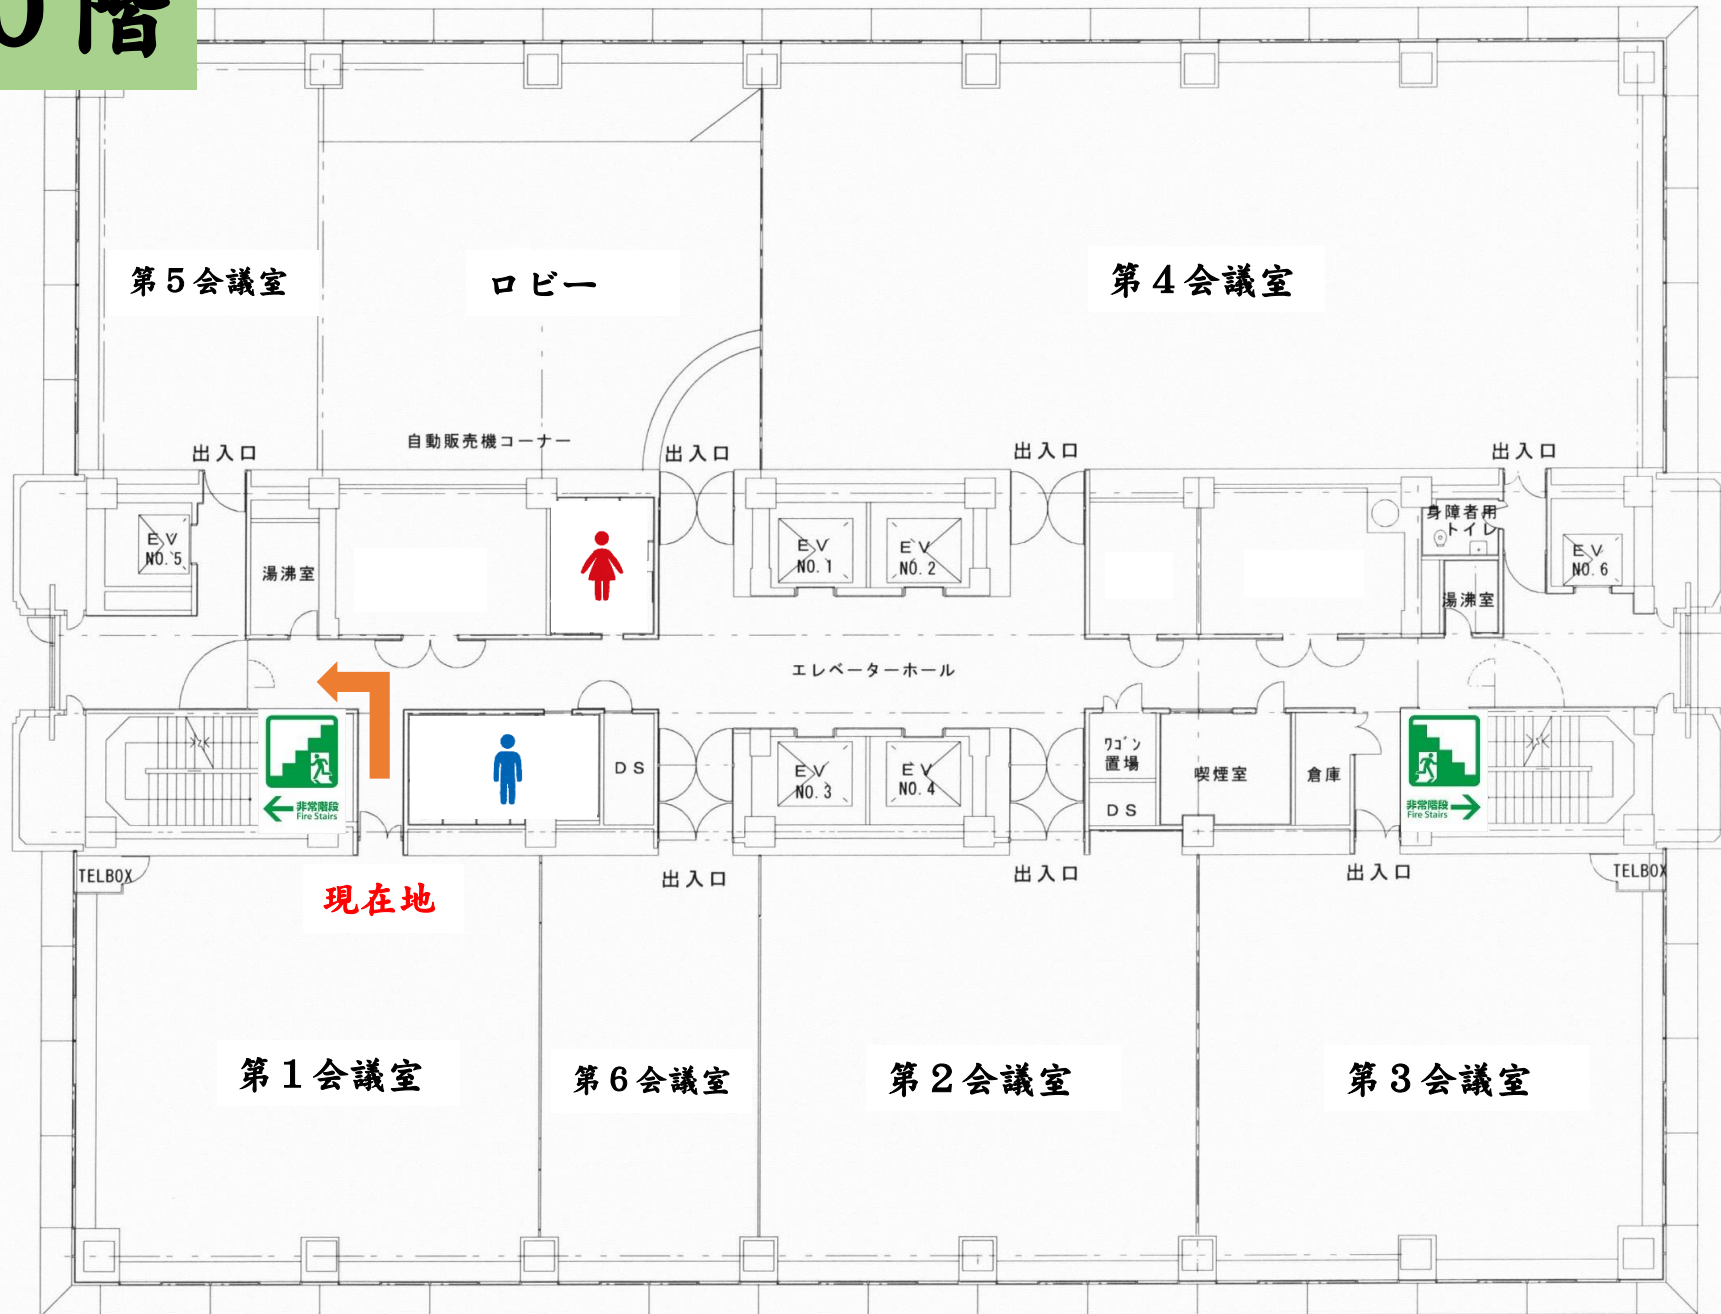

# 10階

西

東

現在地

第1会議室

第6会議室

第2会議室

第3会議室

第5会議室

ロビー

第4会議室

出入口

自動販売機コーナー

出入口

出入口

出入口

E.V.  
NO. 5

湯沸室

E.V.  
NO. 1

E.V.  
NO. 2

身障者用  
トイレ

湯沸室

E.V.  
NO. 6

エレベーターホール

# 1階

西

東

東側玄関

正面玄関