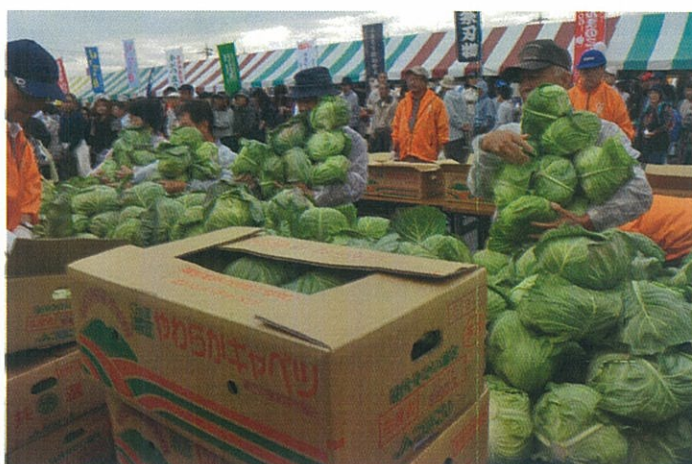

## <収穫感謝祭2011の様子>

(イベントステージ前)

(キャベツの抱え取り)

(牛肉消費拡大)

(野菜大抽選会)

(文化展)

なお、収穫感謝祭2011でお預かりした募金(東日本大震災義援金)5,571円につきましては、平成23年10月24日に中央共同募金会へ送金させていただきました(送金先:農林中央金庫本店 普通 7250380 社会福祉法人 中央共同募金会)。  
皆さまのご協力、誠にありがとうございました。